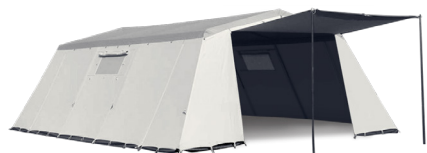

TELT OVERSIGT

KitKat

Antal: 9
Personer: 6
Materiale: Bomuld
Mål: 300 x 200 x 200 cm (+ forsejl)

Kommentarer:

Scoutdoor Patrol 2

Antal: 3
Personer: 6-8
Materiale: Bomuld
Mål: 400 x 250 x 180 cm

Kommentarer:

Fast bund, vinduer med myggenet. Forsejl medfølger.

Nordisk Utgard

Antal: 2
Personer: 4-6
Materiale: Bomuld/polyester blanding
Mål: 430 x 295 x 240 cm

Kommentarer:

Enkeltlags telt, solid bund der kan lynes fast i teltet.
Kabiner haves - 2 stk pr telt.

Wechsel Kilimandjaro

Antal: 3
Personer: 6-8
Materiale: Bomuld/polyester
Mål: 635 x 230 x 208 cm

Kommentarer:

2 kabiner og en bund haves

Helsport Valhall

Antal: 1
Personer: 8-10
Materiale: Nylon
Mål: 780 x 300 x 210 cm

Kommentarer:

Bund og 2 kabiner haves, samt brændeovn.

Tortuga Alabama 2

Antal: 1
Personer: 14-16
Materiale: Bomulds sider, polyester tag
Mål: 490 x 450 x 215 cm

Kommentarer:

Stabstelt

TELT OVERSIGT

	<p>Helsport Femund Antal: 2 Personer: 3 Materiale: Nylon Mål: Ca. 300 x 400 cm</p> <p>Kommentarer: Fjeldtelt</p>
	<p>Nordpol Fagerfjell 2 Antal: 2 Personer: 2 Materiale: Nylon Mål: Ca. 385 x 170 cm</p> <p>Kommentarer: "Fjeldtelt" - vejer ca. 3,9 kg.</p>
	<p>Nordpol Fagerfjell 3 Antal: 2 Personer: 3 Materiale: Nylon Mål: Ca. 420 x 190 cm</p> <p>Kommentarer: "Fjeldtelt" - vejer ca. 4,1 kg.</p>
	<p>Nordpol Fagerfjell 4 Antal: 1 Personer: 4 Materiale: Nylon Mål: Ca. 435 x 230 cm</p> <p>Kommentarer: "Fjeldtelt" - vejer ca. 5 kg.</p>
	<p>Wild Country Hoolie 3 Antal: 1 Personer: 3 Materiale: Nylon Mål: Ca. 385 x 170 cm</p> <p>Kommentarer: "Fjeldtelt" - vejer ca. 3,9 kg.</p>